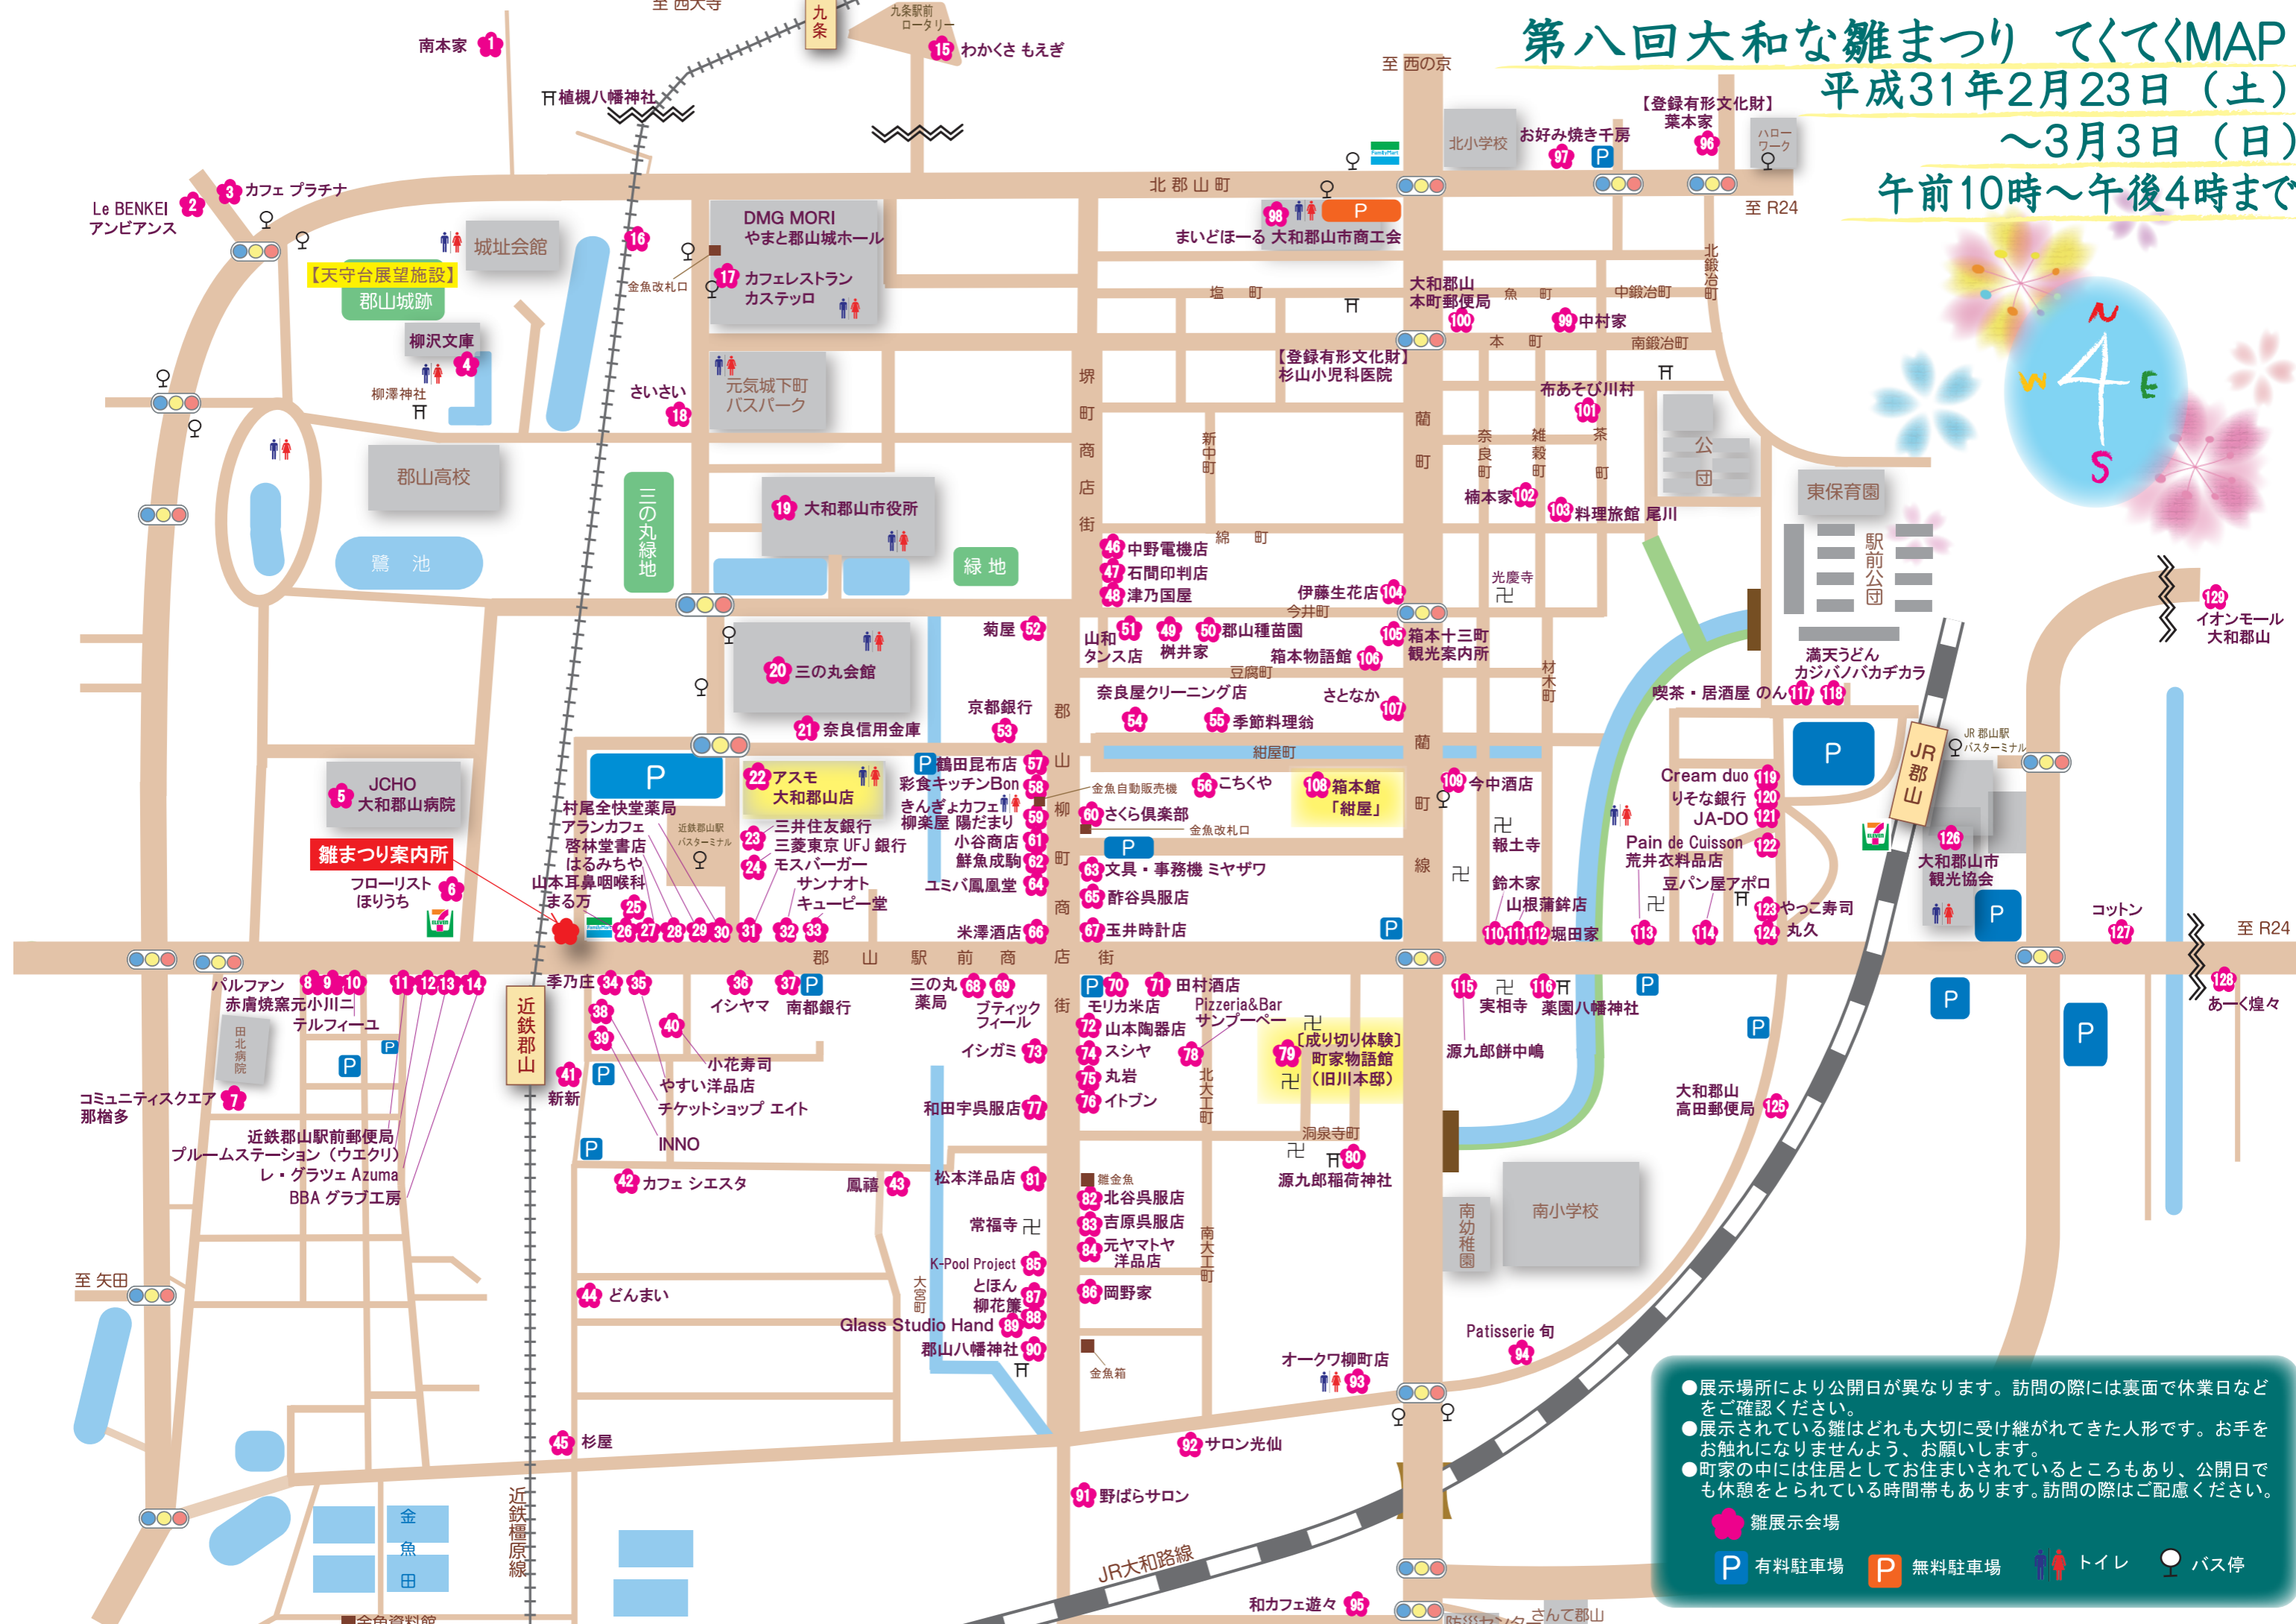

# 第8回大和な雛まつり てくてくMAP

平成31年2月23日(土)

～3月3日(日)

午前10時～午後4時まで

- 展示場所により公開日が異なります。訪問の際には裏面で休業日などをご確認ください。
  - 展示されている雛はどれも大切に受け継がれてきた人形です。お手をお触れになりませんよう、お願いします。
  - 町家の中には住居としてお住まいされているところもあり、公開日でも休憩をとられている時間帯もあります。訪問の際にはご配慮ください。
- 雛展示会場  
P 有料駐車場 P 無料駐車場 ♂ ♀ トイレ ● バス停